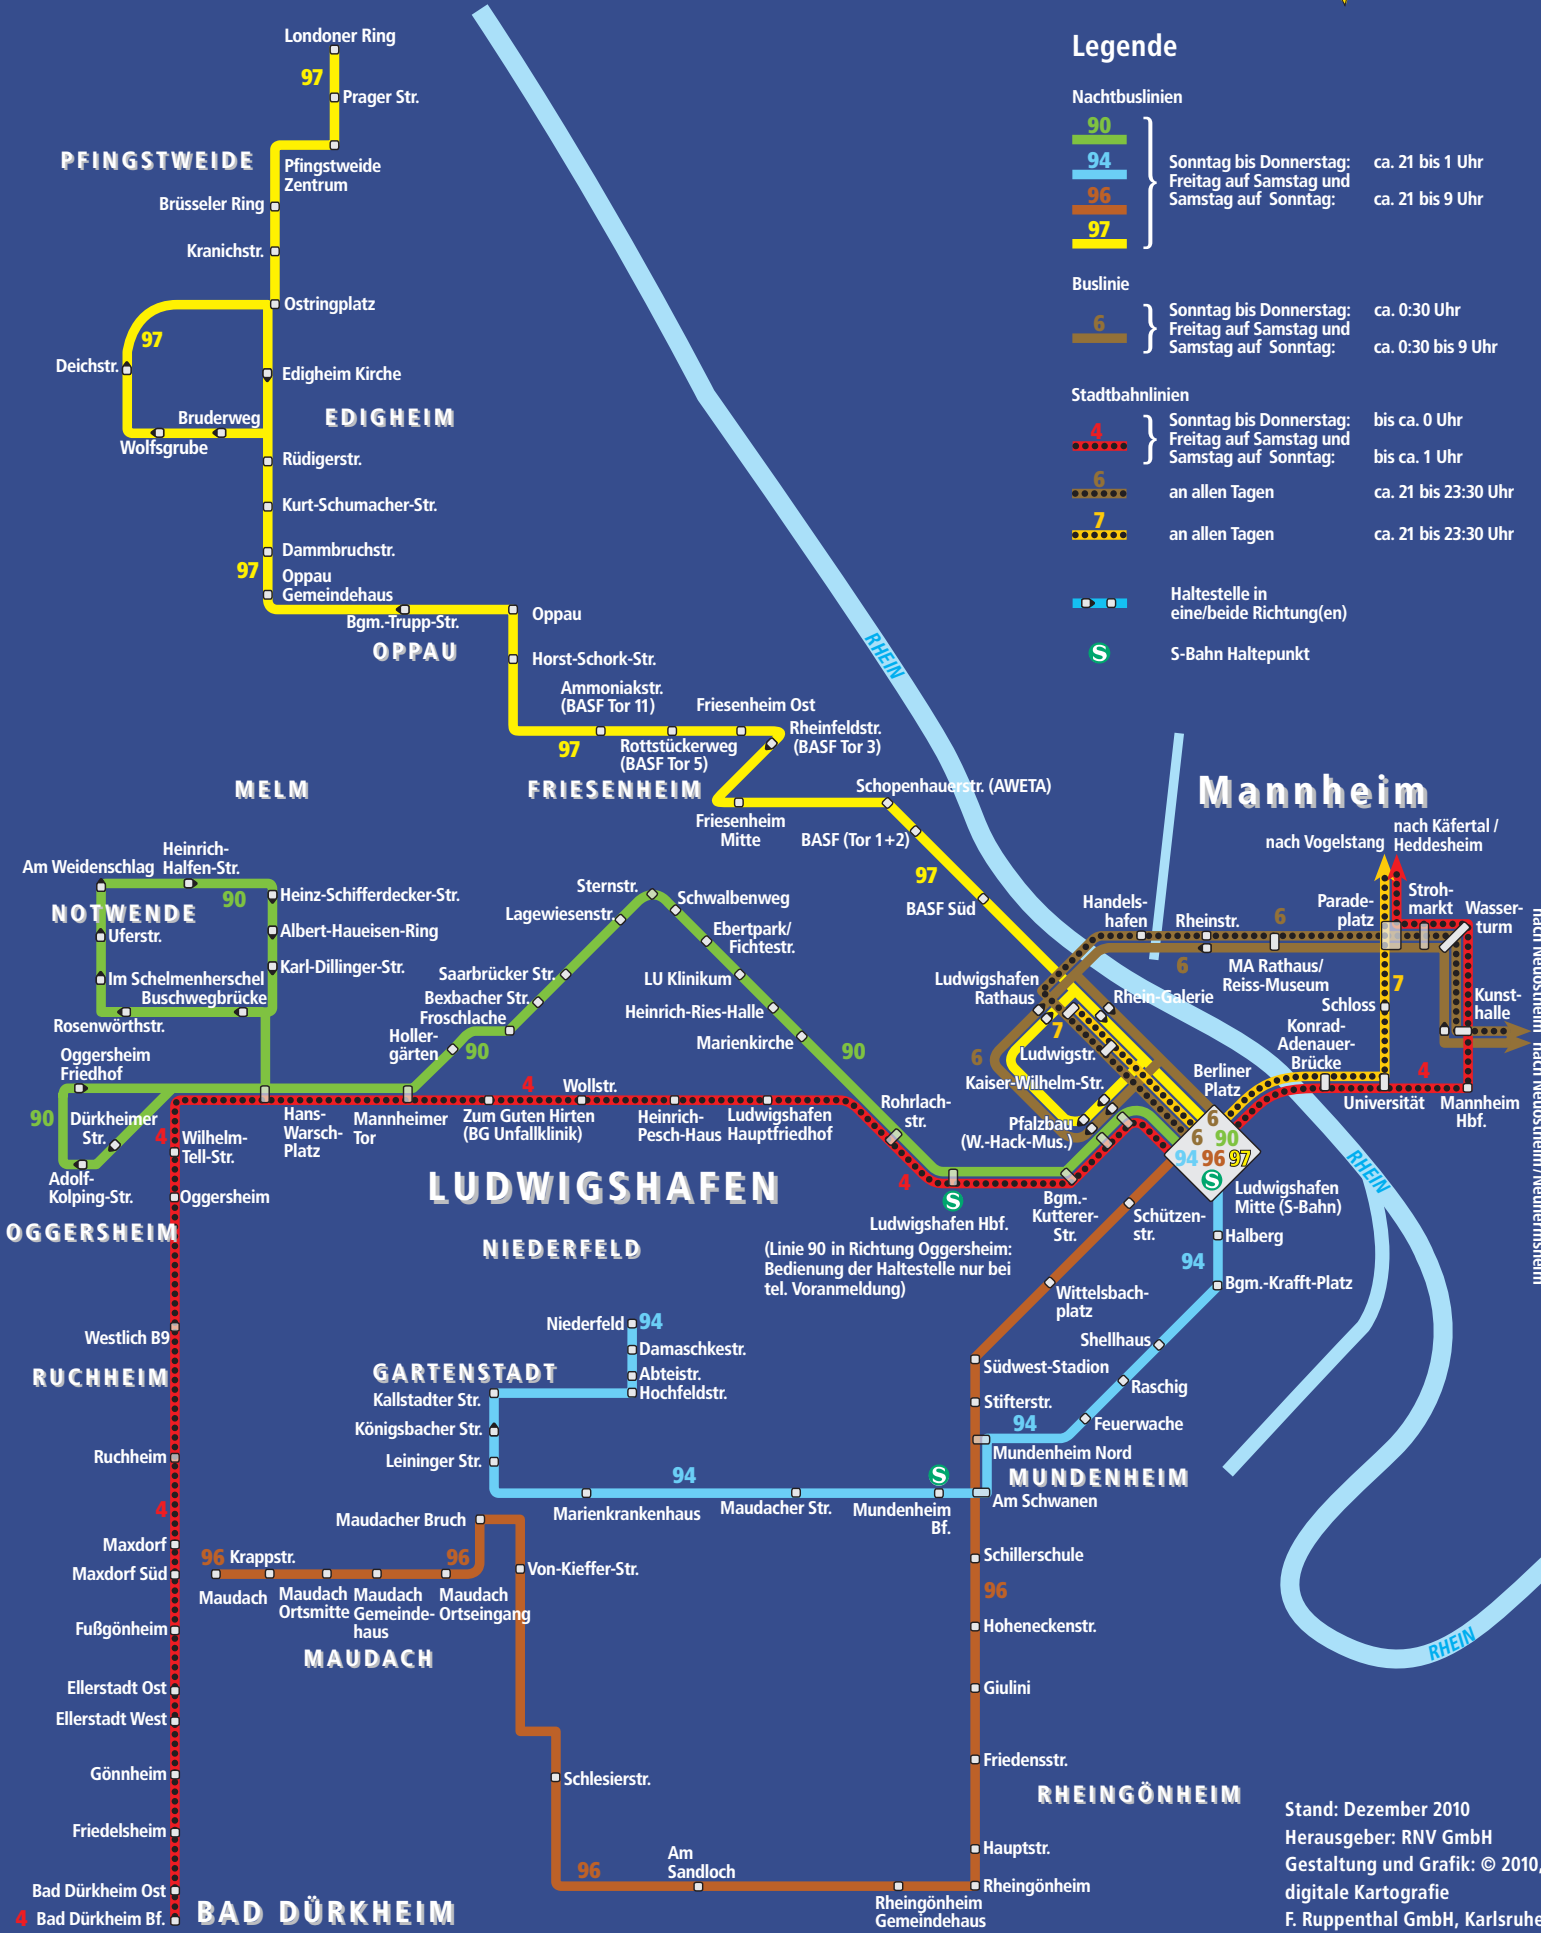

# Linienetzplan Nachtbuslinien Ludwigshafen

### Nachtbuslinien

90	} Sonntag bis Donnerstag: ca. 21 bis 1 Uhr Freitag auf Samstag und Samstag auf Sonntag: ca. 21 bis 9 Uhr
94	
96	
97	

### Buslinie

6	} Sonntag bis Donnerstag: ca. 0:30 Uhr Freitag auf Samstag und Samstag auf Sonntag: ca. 0:30 bis 9 Uhr
6	

### Stadtbahnlinien

4	} Sonntag bis Donnerstag: bis ca. 0 Uhr Freitag auf Samstag und Samstag auf Sonntag: bis ca. 1 Uhr
6	
6	} an allen Tagen ca. 21 bis 23:30 Uhr
7	

Haltestelle in eine/beide Richtung(en)